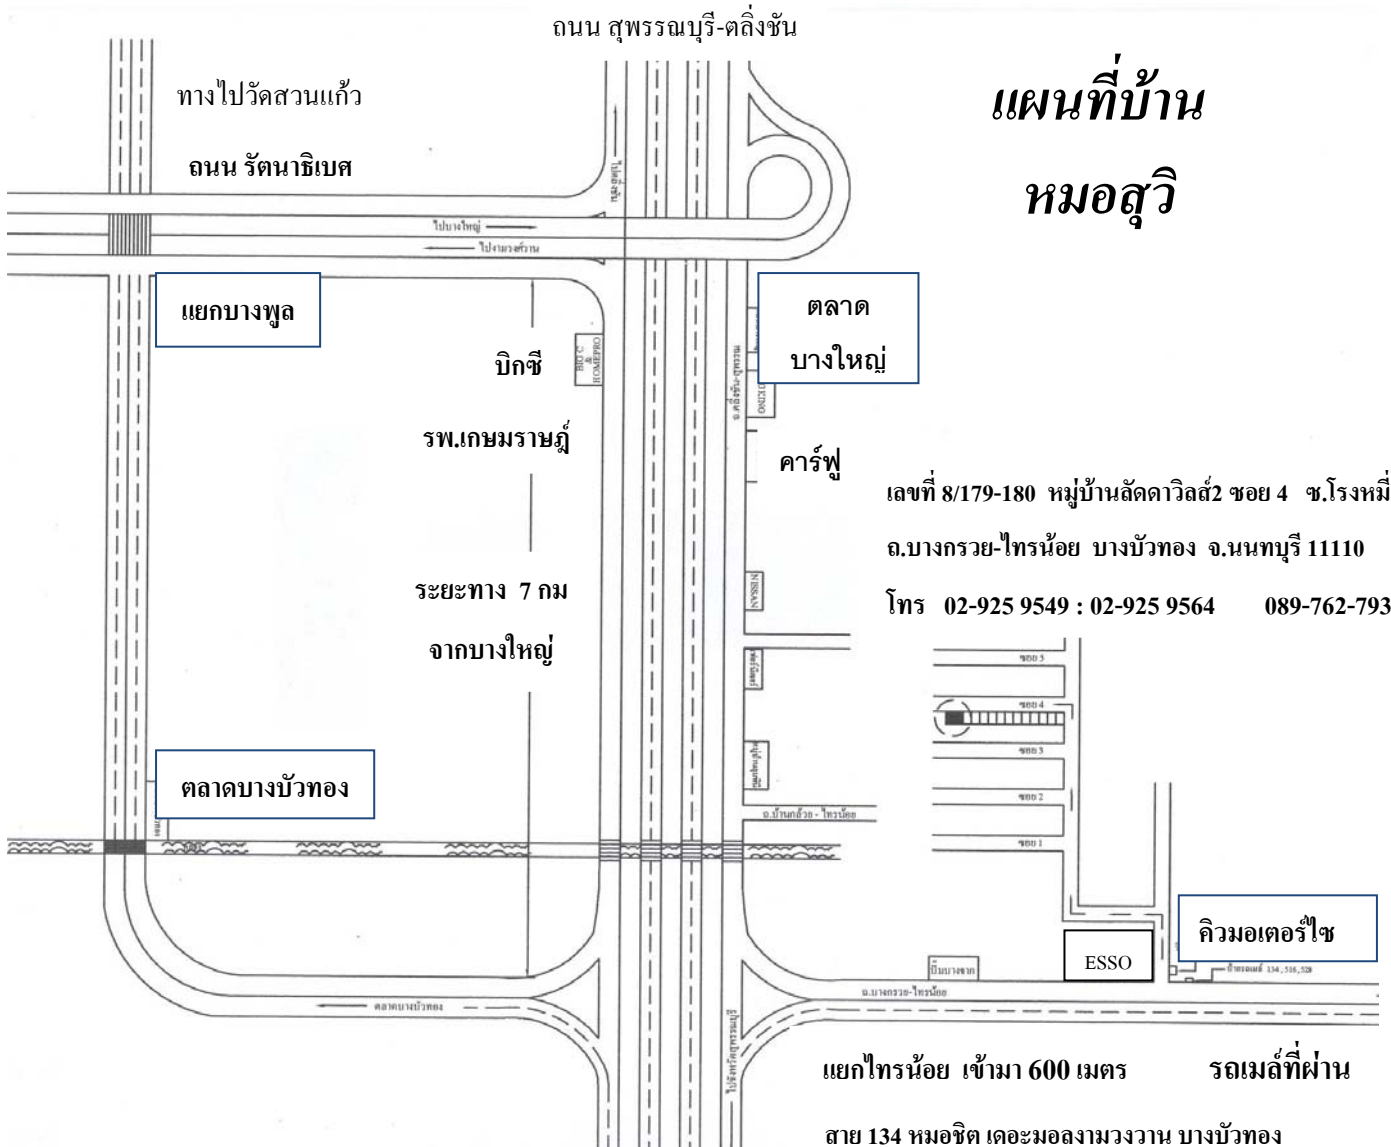

# แผนที่บ้าน หอมสุวิ

เลขที่ 8/179-180 หมู่บ้านลัดดาวิลส์ 2 ซอย 4 ซ.โรงหมี่  
ถ.บางกรวย-ไทรน้อย บางบัวทอง จ.นนทบุรี 11110  
โทร 02-925 9549 : 02-925 9564 089-762-7936

ไป สุพรรณบุรี

แยกไทรน้อย เข้ามา 600 เมตร รถเมล์ที่ผ่าน  
สาย 134 หอมฮิต เดอะมอลล์งามวาน บางบัวทอง  
สาย 528 อนุสาวรีย์ชัย พระราม 9 มอลล์งามวาน บางบัวทอง  
สาย 516 เทเวศ ปิ่นเกล้า บางใหญ่ บางบัวทอง